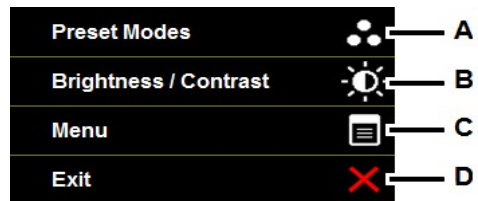

კონტრაქტი - ნი - სე - ვე - ვე

კონტრაქტი, რე - ბი - სე - ვე - ვე

კონტრაქტი	კონტრაქტი	კონტრაქტი
კონტრაქტი, რე - ბი - სე - ვე - ვე		A
კონტრაქტი, რე - ბი - სე - ვე - ვე		B
კონტრაქტი, რე - ბი - სე - ვე - ვე		C
კონტრაქტი, რე - ბი - სე - ვე - ვე		D